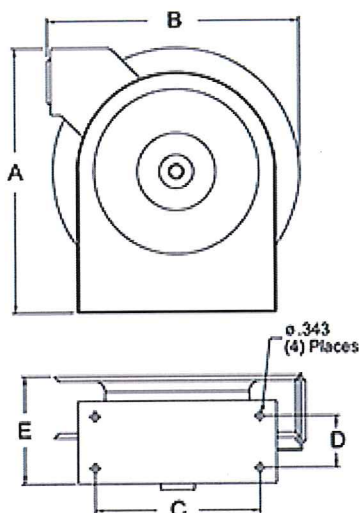

LeakLess®

System för läckagekontroll

2500 - Serien

Fjäderdriven Slangupprullare för tryckluft eller vatten upp till 20 bar

För 8 – 15 meter slang med id 6 , 10 eller 12,5 mm .

2500- serien är en smidig slangupprullare för kortare slanglängder i pulverlackerat stål för att tåla utsatta miljöer. För att använda enbart så mycket slang som krävs finns det två spärrmöjligheter per varv. Justering av fjäderspänning görs enkelt utan mekaniska ingrepp

LeakLess®

Ett smart sätt att få bort slangen från golvet !

Artikel-nummer	Slang-längd	ID Slang-dimension	A mm	B mm	C mm	D mm	E mm	Vikt Kg
25.15.06	15 m	6 mm	368	349	248	63	153	11
25.08.10	8 m	10 mm	368	349	248	63	153	10
25.11.10	11 m	10 mm	368	349	248	63	153	11
25.08.13	8 m	12,5 mm	368	349	248	63	153	11

2500-Serien levereras med oljebeständig gummislang som standard ett bra tillbehör är det svängbara fästet som underlättar in- & ut-rullning från sidan. 2500-serien kan med lätthet placeras på vägg, golv eller tak, då slangstyrningen lätt går att ändra för att passa respektive placering.