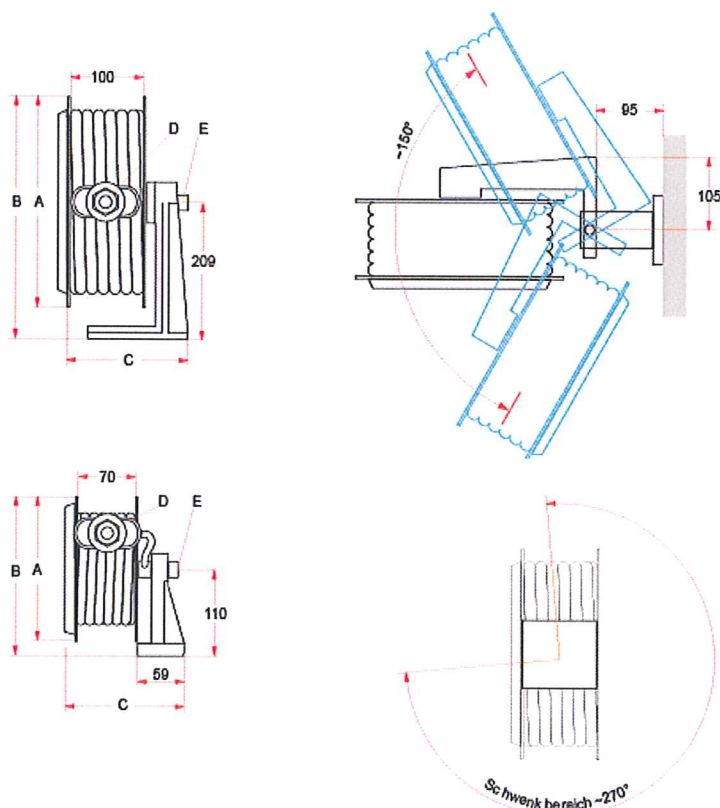

LeakLess®

System för läckagekontroll

3000-Serien

Fjäderdriven slangupprullare för tryck upp till 20 bar

**Öppen och smidig upprullare för tryckluft & vatten ,
för 4 – 20 meter slang med id 6 , 10 eller 12,5 mm.**

**En mycket robust & kvalitativ
slangupprullare i 3 storlekar för en tuff
industri miljö , och för användare med
stora hållbarhets krav. Levereras med
eller utan slang.**

LeakLess®

Smart sätt att få bort slangen från golven !

Artikel nummer	Slang längd	ID slang dimension	A mm	B mm	C mm	D Gi	E Gi	Vikt kg	A-tryck Svivel i bar
3.05.06	5 m	6 mm	180	200	150	¼"	3/8"	3,5	20
3.12.06	12 m	6 mm	300	360	190	¼"	3/8"	8,5	20
3.15.06	15 m	6 mm	340	375	190	¼"	3/8"	10,5	20
3.20.06	20 m	6 mm	340	375	190	¼"	3/8"	11,5	20
3.04.10	4 m	10 mm	180	200	150	3/8"	3/8"	3,5	20
3.08.10	8 m	10 mm	300	360	190	3/8"	3/8"	7,5	20
3.12.10	12 m	10 mm	340	375	190	3/8"	3/8"	11	20
3.15.10	15 m	10 mm	340	375	190	3/8"	3/8"	11	20
3.08.13	8 m	12,5 mm	340	375	190	½"	½"	12	20