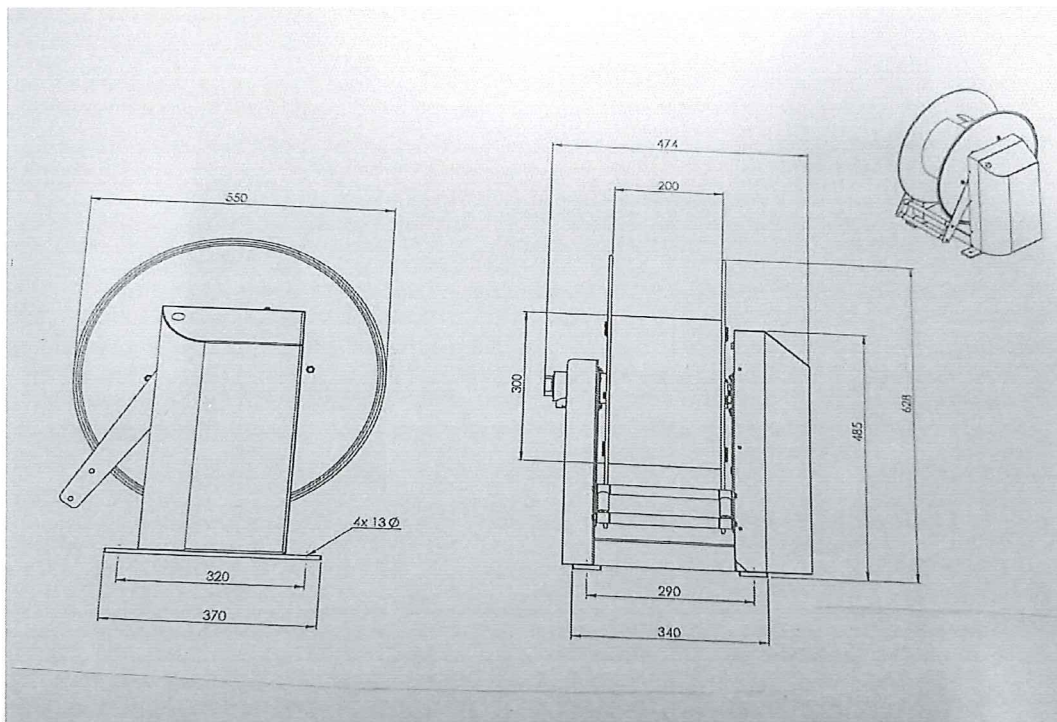

LeakLess®

System för läckagekontroll

ReelSafe®

1500- Serien

24 volts motordriven slangupprullare för slanglängder upp till 40 meter slang id 6-25 mm.Upp till 20 Bars arbetstryck

ReelSafe® 1500-Serien lackerad , levereras med eller utan slang.Transformator 230 – 24 volt , behövs där ej 24 volt finns. Praktiska tillbehör är svängbart väggfäste och fjärrstyrning.

LeakLess®

ReelSafe® i 1500-Serien är en robust slangupprullare för tryckluft , vatten och olja som är lätt att använda , eftersom utdragskraften är låg och återupprullningen går i en säker takt och stannar om något tar emot. Som standard levereras den även med en knappstyrning för in- & ut- rullning av slangen.

Artikelnr:	Slanglängd	Id (mm)	Arbetsstryck svivel	Ca.vikt
E.15.30.10	30 meter	10 mm	20 Bar	45 kg
E.15.40.10	40 meter	10 mm	20 Bar	45 kg
E.15.20.13	20 meter	12,5mm	20 Bar	45 kg
E.15.30.13	30 meter	12,5mm	20 Bar	45 kg
E.15.20.19	20 meter	19 mm	20 Bar	45 kg
E.15.30.19	30 meter	19 mm	20 Bar	45 kg
E.15.20.25	20 meter	25 mm	20 Bar	45 kg
E.15.25.25	25 meter	25 mm	20 Bar	45 kg
E.1500	0 meter	-----	20 Bar	40 kg