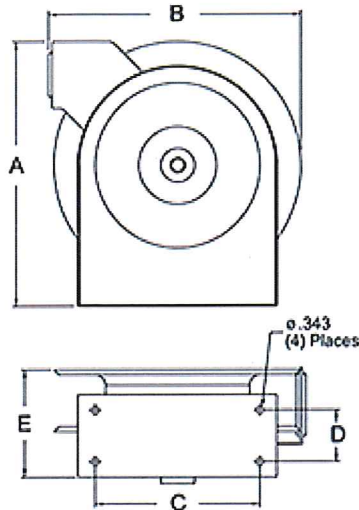

LeakLess®

System för läckagekontroll

2400 - Serien

Fjäderdriven Slangupprullare för tryckluft eller vatten upp till 20 bar

För 5 – 11 meter slang med id 6 eller 10 mm .

2400- serien är en smidig slangupprullare för kortare slanglängder i pulverlackerat stål för att tåla utsatta miljöer. För att använda enbart så mycket slang som krävs finns det två spärrmöjligheter per varv. Justering av fjäderspänning görs enkelt utan mekaniska ingrepp

LeakLess®

Ett smart sätt att få bort slangen från golvet !

Artikel-nummer	Slang-längd	ID Slang-dimension	A mm	B mm	C mm	D mm	E mm	Vikt Kg
24.08.06	8 m	6 mm	327	321	200	63	136	10
24.11.06	11m	6 mm	327	321	200	63	136	10
24.05.10	5 m	10 mm	327	321	200	63	136	10
24.08.10	8 m	10 mm	327	321	200	63	136	10

2400-Serien levereras med oljebeständig gummislang som standard ett bra tillbehör är det svängbara fästet som underlättar in- & ut-rullning från sidan. 2400-serien kan med lätthet placeras på vägg , golv eller tak , då slangstyrningen lätt går att ändra för att passa respektive placering.