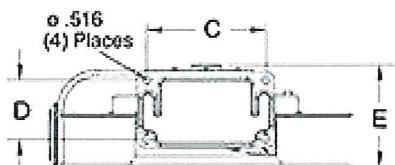

LeakLess®

Ett smart sätt att få bort slangen från golvet !

Artikel-nummer	Slang-längd	ID slang-dimension	A mm	B mm	C mm	D mm	E mm	Vikt Kg
28.06.05	6 m	2 X 5 mm	368	349	248	63	153	12
28.08.05	8 m	2 X 5 mm	368	349	248	63	153	13
28.08.06	8 m	2 X 6,3 mm	368	349	248	63	153	13

Artikel-nummer	Slang-längd	ID Slang-Dimens.	A mm	B mm	C mm	D mm	E mm	Vikt kg
28.18.05	18 m	2X5 mm	514	483	200	98	178	25
28.15.06	15 m	2X6,3mm	514	483	200	98	178	26
28.18.06	18 m	2X6,3mm	514	483	200	98	178	27
28.15.08	15 m	2X 8 mm	514	483	200	98	178	27