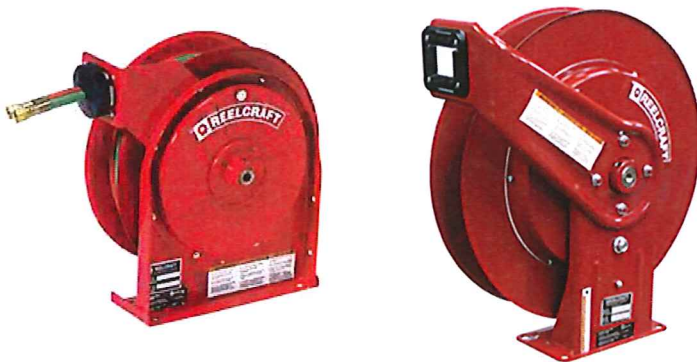

LeakLess®
System för läckagekontroll

2800 - Serien

**Fjäderdriven Slangupprullare för tvilling –
Svets-slang, oxygen/acetylen i 2 modeller**

För 6 – 18 meter slang med id 5 , 6,3 eller 8 mm x 2 .

2800-Serien är stabil självupprullande slangupprullare för industriellt bruk. Den öppna konstruktionen gör det mycket lätt att justera & byta slang när det så behövs .Den är tillverkad i pulverlackerat stål för att tåla tuffare miljöer.

LeakLess®

Ett smart sätt att få bort slangen från golvet !

Artikel-nummer	Slang-längd	ID slang-dimension	A mm	B mm	C mm	D mm	E mm	Vikt Kg
28.06.05	6 m	2 X 5 mm	368	349	248	63	153	12
28.08.05	8 m	2 X 5 mm	368	349	248	63	153	13
28.08.06	8 m	2 X 6,3 mm	368	349	248	63	153	13

Artikel-nummer	Slang-längd	ID Slang-Dimens.	A mm	B mm	C mm	D mm	E mm	Vikt kg
28.18.05	18 m	2X5 mm	514	483	200	98	178	25
28.15.06	15 m	2X6,3mm	514	483	200	98	178	26
28.18.06	18 m	2X6,3mm	514	483	200	98	178	27
28.15.08	15 m	2X 8 mm	514	483	200	98	178	27

2800 – Serien levereras med tvillingslang som standard. Vridbart väggfäste finns som tillbehör.

2800-Serien kan med fördel placeras på vägg , golv eller tak , då slangstyrningen lätt går att ändra för att passa respektive placering.