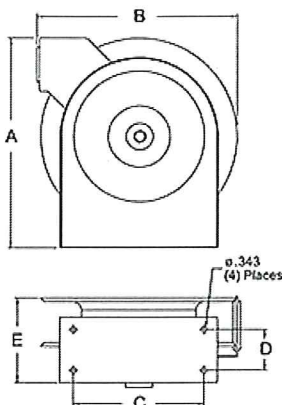

LeakLess®
System för läckagekontroll

2800 - Serien

**Fjäderdriven Slangupprullare för tvilling –
Svets-slang, oxygen/acetylen i 2 modeller**

För 6 – 18 meter slang med id 5 , 6,3 eller 8 mm x 2 .

2800-Serien är stabil självupprullande slangupprullare för industriellt bruk. Den öppna konstruktionen gör det mycket lätt att justera & byta slang när det så behövs .Den är tillverkad i pulverlackerat stål för att tåla tuffare miljöer.

LeakLess®

Ett smart sätt att få bort slangen från golvet !

Artikel-nummer	Slang-längd	ID slang-dimension	A mm	B mm	C mm	D mm	E mm	Vikt Kg
28.06.05	6 m	2 X 5 mm	368	349	248	63	153	12
28.08.05	8 m	2 X 5 mm	368	349	248	63	153	13
28.08.06	8 m	2 X 6,3 mm	368	349	248	63	153	13

Artikel-nummer	Slang-längd	ID Slang-Dimens.	A mm	B mm	C mm	D mm	E mm	Vikt kg
28.18.05	18 m	2X5 mm	514	483	200	98	178	25
28.15.06	15 m	2X6,3mm	514	483	200	98	178	26
28.18.06	18 m	2X6,3mm	514	483	200	98	178	27
28.15.08	15 m	2X 8 mm	514	483	200	98	178	27