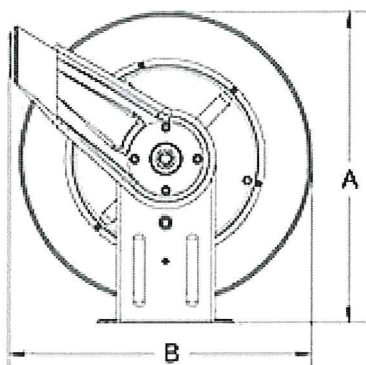

LeakLess®
System för läckagekontroll

2800 - Serien

**Fjäderdriven Slangupprullare för tvilling –
Svets-slang, oxygen/acetylen i 2 modeller**

För 6 – 18 meter slang med id 5 , 6,3 eller 8 mm x 2 .

2800-Serien är stabil självupprullande slangupprullare för industriellt bruk. Den öppna konstruktionen gör det mycket lätt att justera & byta slang när det så behövs .Den är tillverkad i pulverlackerat stål för att tåla tuffare miljöer.

LeakLess®

Ett smart sätt att få bort slangen från golvet !

Artikel-nummer	Slang-längd	ID slang-dimension	A mm	B mm	C mm	D mm	E mm	Vikt Kg
28.06.05	6 m	2 X 5 mm	368	349	248	63	153	12
28.08.05	8 m	2 X 5 mm	368	349	248	63	153	13
28.08.06	8 m	2 X 6,3 mm	368	349	248	63	153	13

Artikel-nummer	Slang-längd	ID Slang-Dimens.	A mm	B mm	C mm	D mm	E mm	Vikt kg
28.18.05	18 m	2X5 mm	514	483	200	98	178	25
28.15.06	15 m	2X6,3mm	514	483	200	98	178	26
28.18.06	18 m	2X6,3mm	514	483	200	98	178	27
28.15.08	15 m	2X 8 mm	514	483	200	98	178	27

2800 – Serien levereras med tvillingslang som standard. Vridbart väggfäste finns som tillbehör.

2800-Serien kan med fördel placeras på vägg , golv eller tak , då slangstyrningen lätt går att ändra för att passa respektive placering.