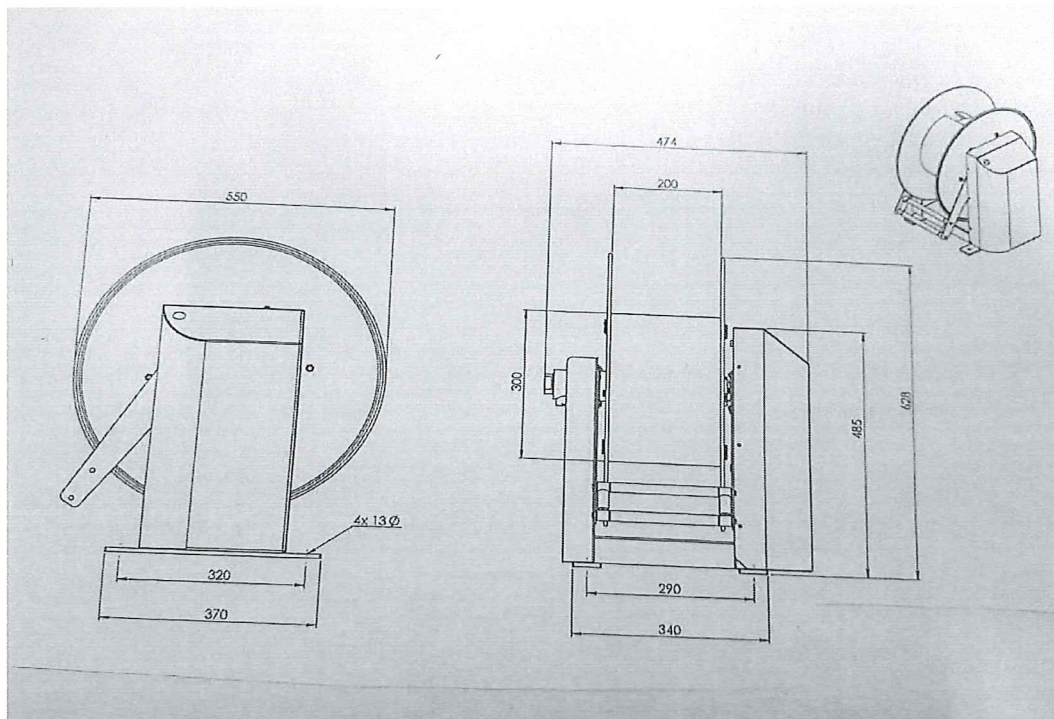

LeakLess®

System för läckagekontroll

ReelSafe®

1500- Serien

24 volts motordriven slangupprullare för slanglängder upp till 40 meter slang id 6-19 mm. Högtryck upp till 350 Bars arbetstryck

ReelSafe® 1500-Serien lackerad , levereras med eller utan slang.Transformator 230 – 24 volt , behövs där ej 24 volt finns. Praktiska tillbehör är svängbart väggfäste och fjärrstyrning.

LeakLess®

ReelSafe® i 1500-Serien är en robust slangupprullare för högtryck vatten som är lätt att använda , eftersom utdragskraften är låg och återupprullningen går i en säker takt och stannar om något tar emot. Som standard levereras den även med en knappstyrning för in- & ut-rullning av slangen.

Artikelnr:	Slanglängd	Id (mm)	Arbetstryck svivel	Ca.vikt
E.H.15.30.06	30 meter	6 mm	350 Bar	45 kg
E.H.15.40.06	40 meter	6 mm	350 Bar	45 kg
E.H.15.30.10	30 meter	10 mm	350 Bar	45 kg
E.H.15.40.10	40 meter	10 mm	350 Bar	45 kg
E.H.15.20.13	20 meter	12,5mm	350 Bar	45 kg
E.H.15.30.13	30 meter	12,5mm	350 Bar	45 kg
E.H.15.20.19	20 meter	19 mm	350 Bar	45 kg
E.H.15.30.19	30 meter	19 mm	350 Bar	45 kg
E.H.1500	0 meter	12,5mm	350 Bar	40 kg