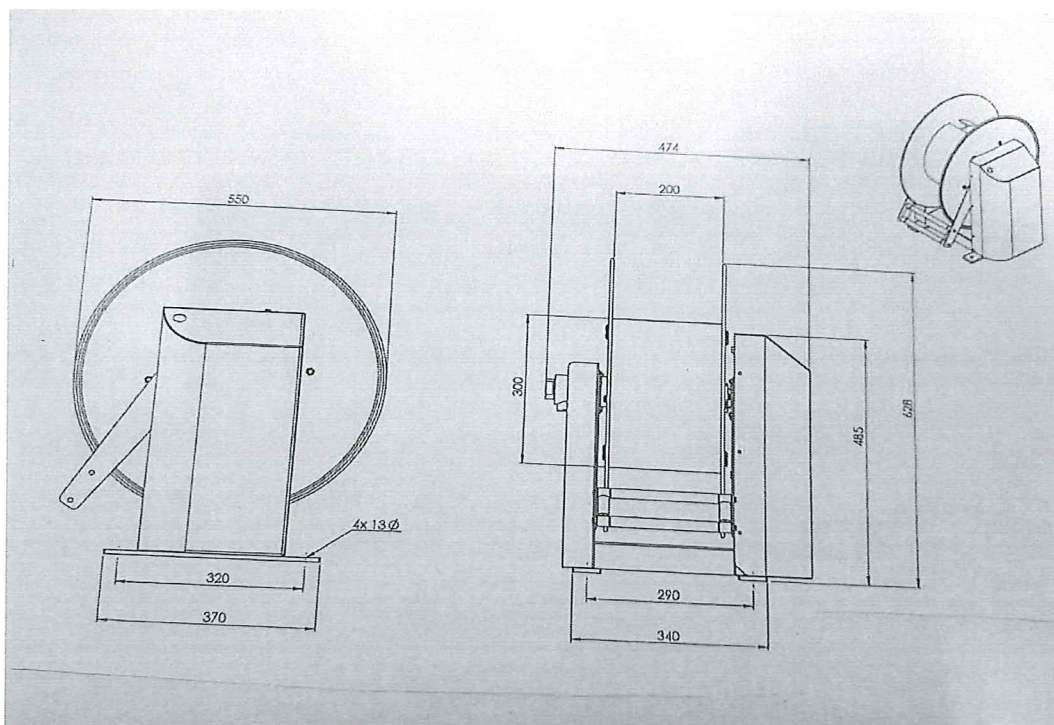

**Lägg till ett "H" efter "E.R." för högtrycksutförande vid beställning.**

Artikelnr:	Slanglängd	Id (mm)	Arbetsstryck svivel	Ca.vikt
<b>E.R.15.30.10</b>	<b>30 meter</b>	<b>10 mm</b>	<b>20 Bar</b>	<b>45 kg</b>
<b>E.R.15.40.10</b>	<b>40 meter</b>	<b>10 mm</b>	<b>20 Bar</b>	<b>45 kg</b>
<b>E.R.15.20.13</b>	<b>20 meter</b>	<b>12,5mm</b>	<b>20 Bar</b>	<b>45 kg</b>
<b>E.R.15.30.13</b>	<b>30 meter</b>	<b>12,5mm</b>	<b>20 Bar</b>	<b>45 kg</b>
<b>E.R.15.20.19</b>	<b>20 meter</b>	<b>19 mm</b>	<b>20 Bar</b>	<b>45 kg</b>
<b>E.R.15.30.19</b>	<b>30 meter</b>	<b>19 mm</b>	<b>20 Bar</b>	<b>45 kg</b>
<b>E.R.15.20.25</b>	<b>20 meter</b>	<b>25 mm</b>	<b>20 Bar</b>	<b>45 kg</b>
<b>E.R.15.25.25</b>	<b>25 meter</b>	<b>25 mm</b>	<b>20 Bar</b>	<b>45 kg</b>
<b>E.R.1500</b>	<b>0 meter</b>	<b>-----</b>	<b>20 Bar</b>	<b>40 kg</b>