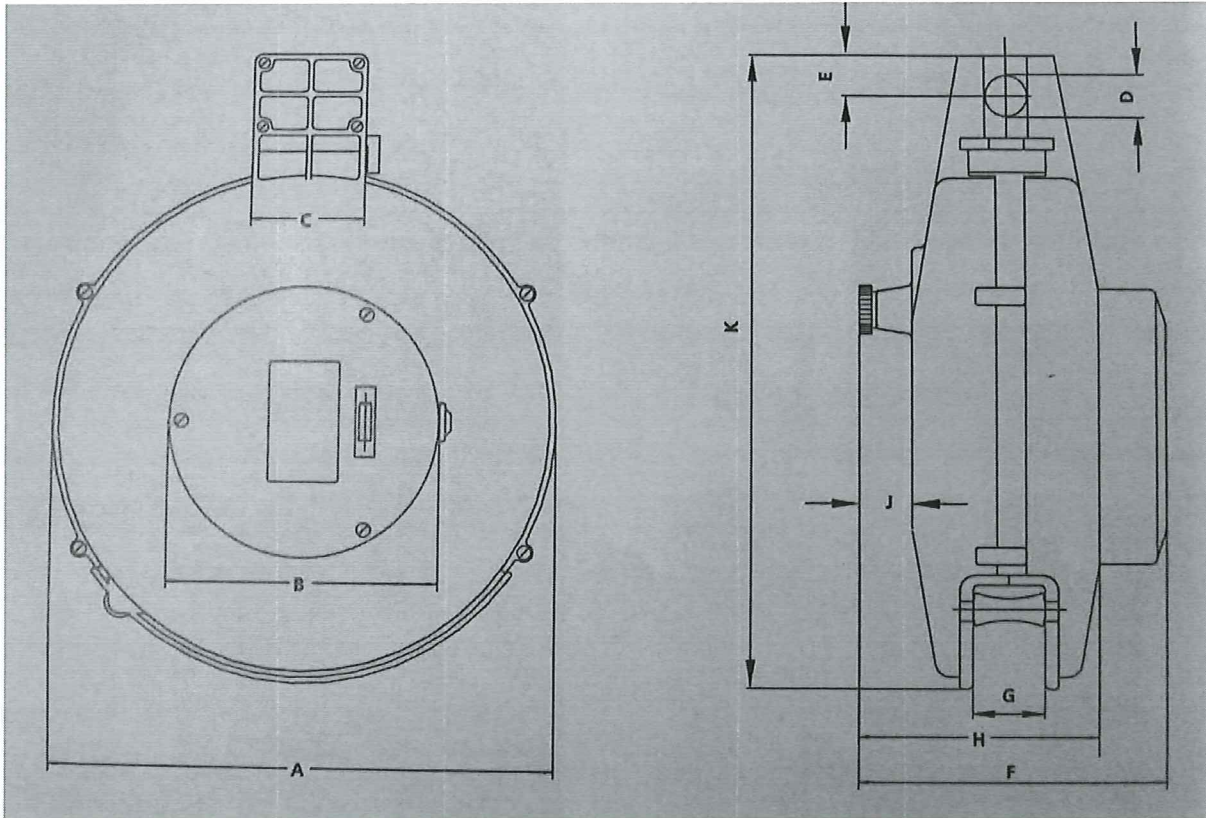

LeakLess®

System för läckagekontroll

FT.260 - Serien

Fjäderdriven kabelupprullare för jord- eller el-kabel upp till 12 meter 1,3 eller 5 ledare. Släpringarna klarar 16 Amp och 250 volt.

FT.260-Serien är en kabelupprullare tillverkad i korrosionsfritt material för industriellt bruk . Spärrmekanismen gör det enkelt att använda endast den kabeln som behövs , och går även att koppla bort utan mekaniska ingrepp när den används som maskinapplikation.

LeakLess®

Ett smart sätt att få bort kabeln från golvet !

Artikel-nummer	Kabel-längd	Kabel-typ	Watt	A mm	B mm	C mm	D mm	E mm	F mm	G mm	H mm	J mm	K mm	Vikt Kg
FT.260.03.12	12 m	3 X1,0	1000	260	140	60	22	22	175	36	122	26	325	3,5
FT.260.03.08	8 m	3 X1,5	1800	260	140	60	22	22	175	36	122	26	325	3,5
FT.260.05.05	5 m	5 X1,5	2200	260	140	60	22	22	175	36	122	26	325	3,5
FT.260.01.10	10 m	1 X 10	Jord	260	140	60	22	22	175	36	122	26	325	3,5

I kolumnen "watt" är det i upprullat tillstånd, släpringarna har en kapacitet av 16 Amp och 250 volt. FT.260 levererar med svängbart väggfäste , men utan anslutningskabel samt kontakt.